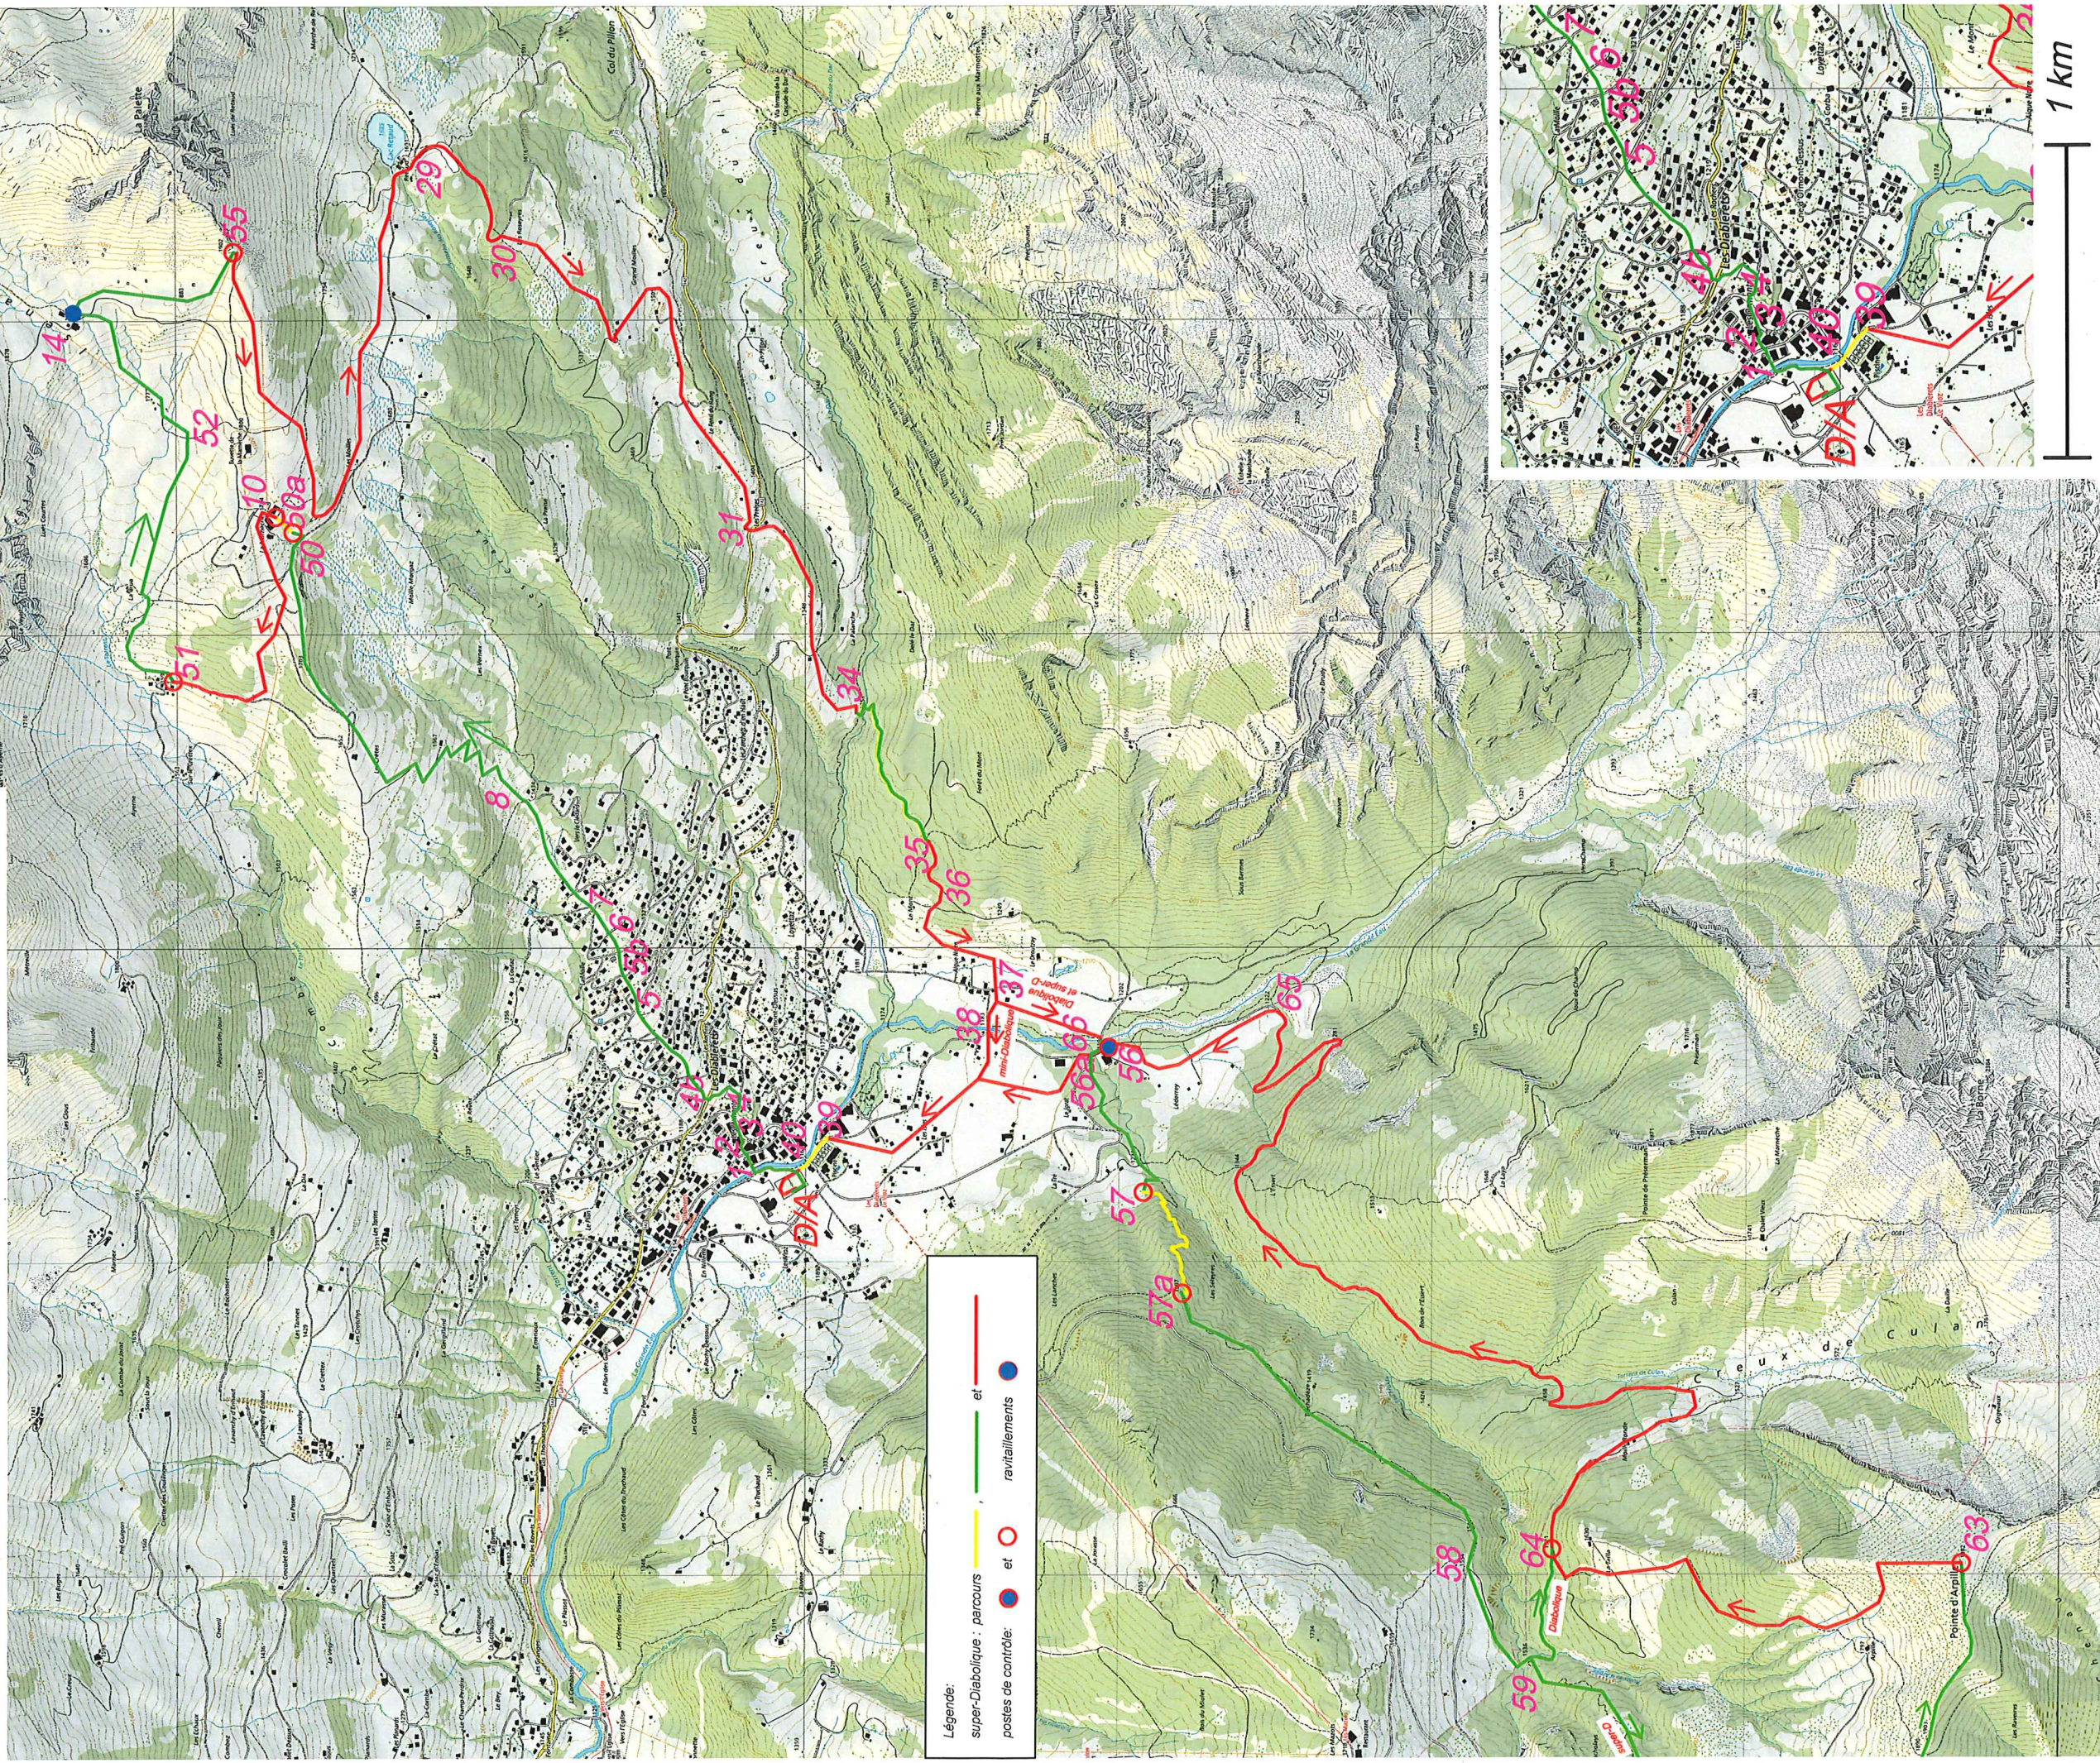

2576000

2577000

2578000

2579000

2580000

YOUTH SKIMO CUP

Edition 2026  
Parcours C

# Super-D, Diabolique et mini-D

1136000

1135000

1134000

1133000

1132000

1131000

1130000

1 km